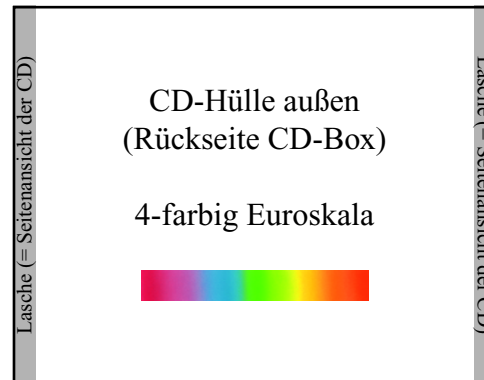

CD-Einleger (Inlaycard)

Format: 151 mm x 118 mm inkl. Laschen (Breite x Höhe)
Laschenbreite: 6,5 mm
Anschnitt: 3 mm

Hinweise zur Datenanlieferung

- Anlieferung im PDF-Format (siehe unten)
- keine RGB-Daten
- keine Sonderfarben (sollen Sonderfarben gedruckt werden, bitte Rücksprache wegen Zusatzkosten!)
- empfohlene Bildauflösung 300 dpi (Minimum 225 dpi)
- empfohlene Auflösung für Strich-Abbildungen 1000 dpi
- farbverbindliches Proof und Kontrollausdruck (möglichst 2-fach) mitschicken